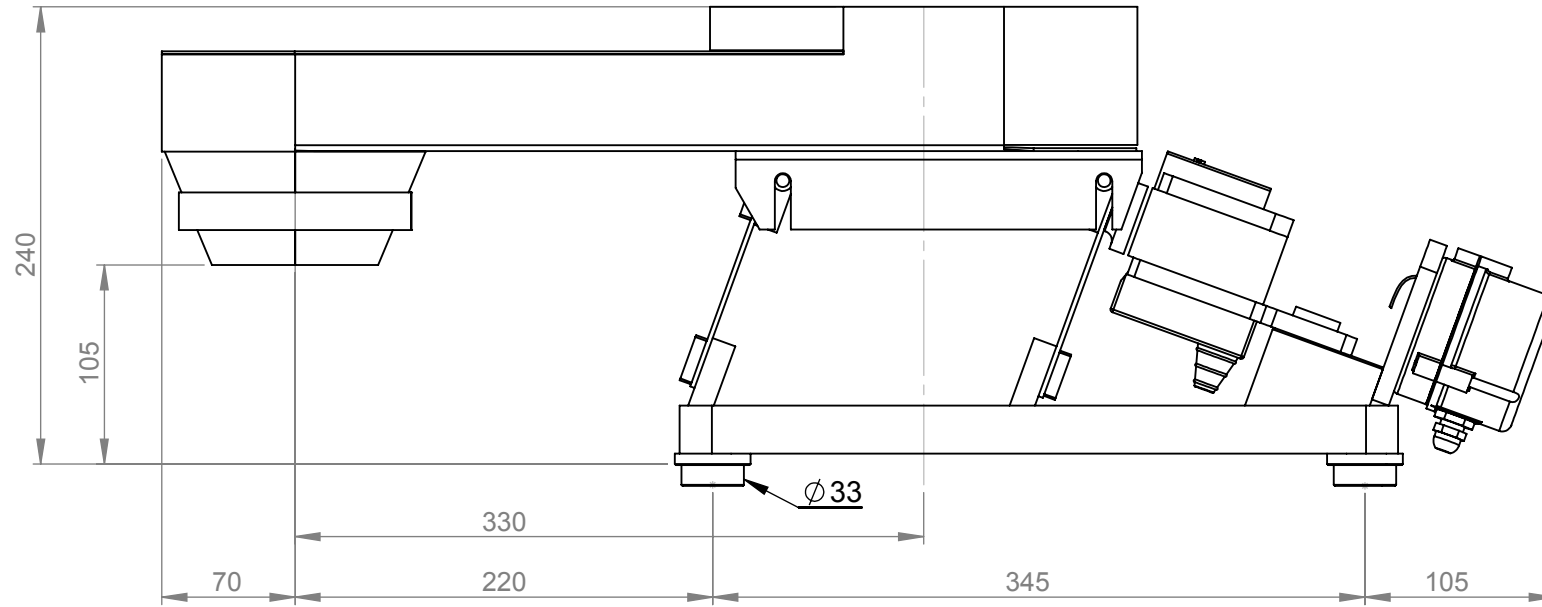

Dimensiones alimentador vibratorio con bandeja

esc: 1:4