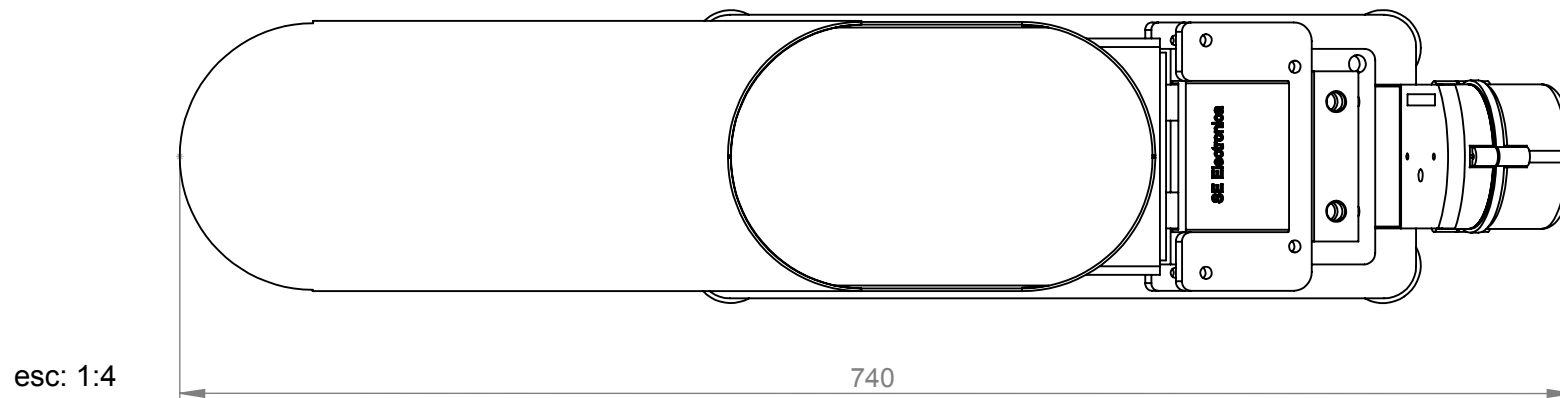

Dimensiones alimentador vibratorio con bandeja

esc: 1:4